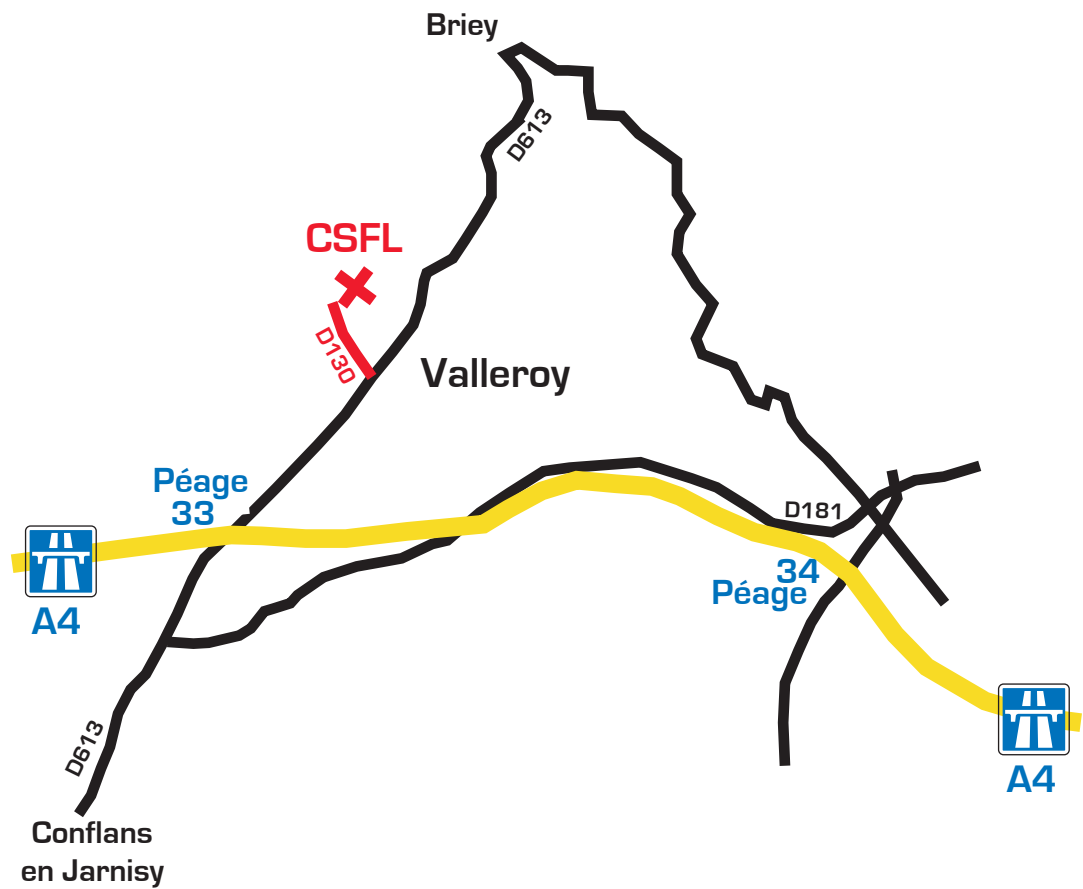

Centre de Sauvegarde de la Faune en Lorraine

CSFL
Site du jardin nature
Route D130
54910 VALLEROY

09 70 57 30 30

www.csfl.fr

contact@csfl.fr