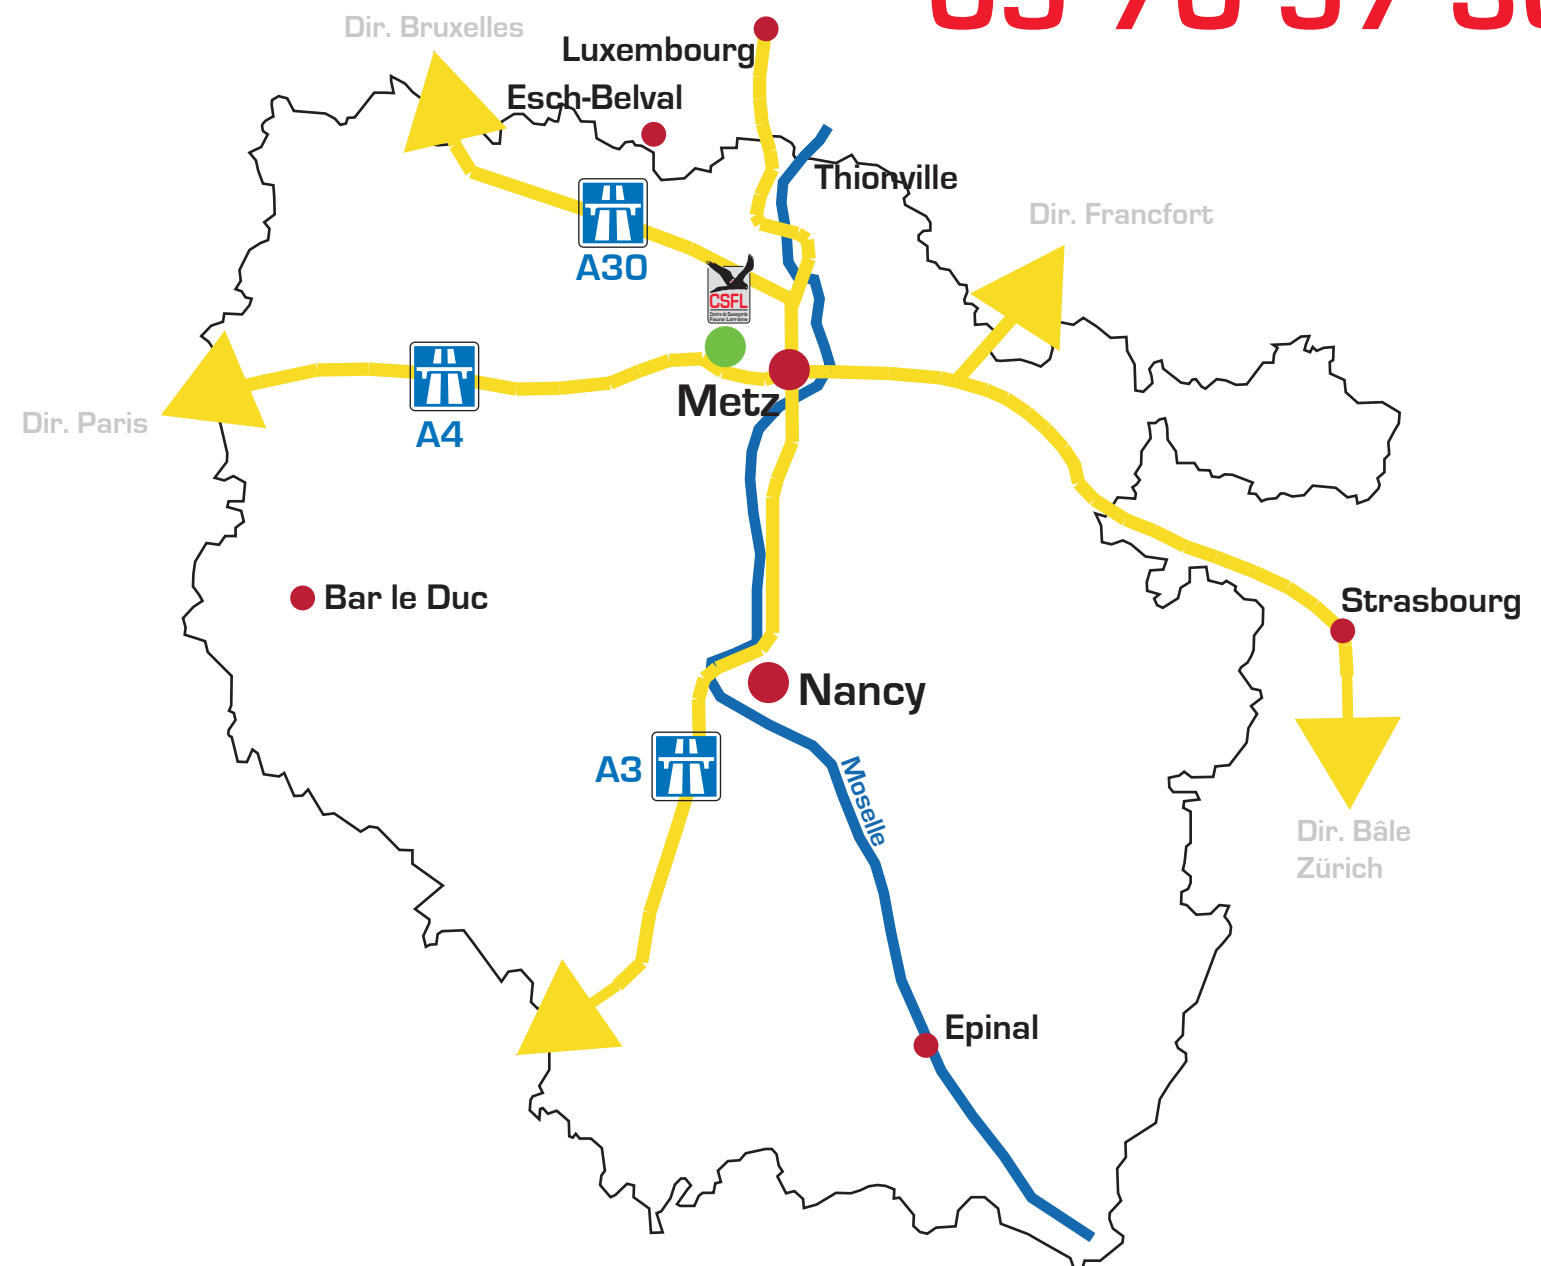

Centre de Sauvegarde de la Faune en Lorraine

CSFL
Site du jardin nature
Route D130
54910 VALLEROY

09 70 57 30 30

www.csfl.fr

contact@csfl.fr